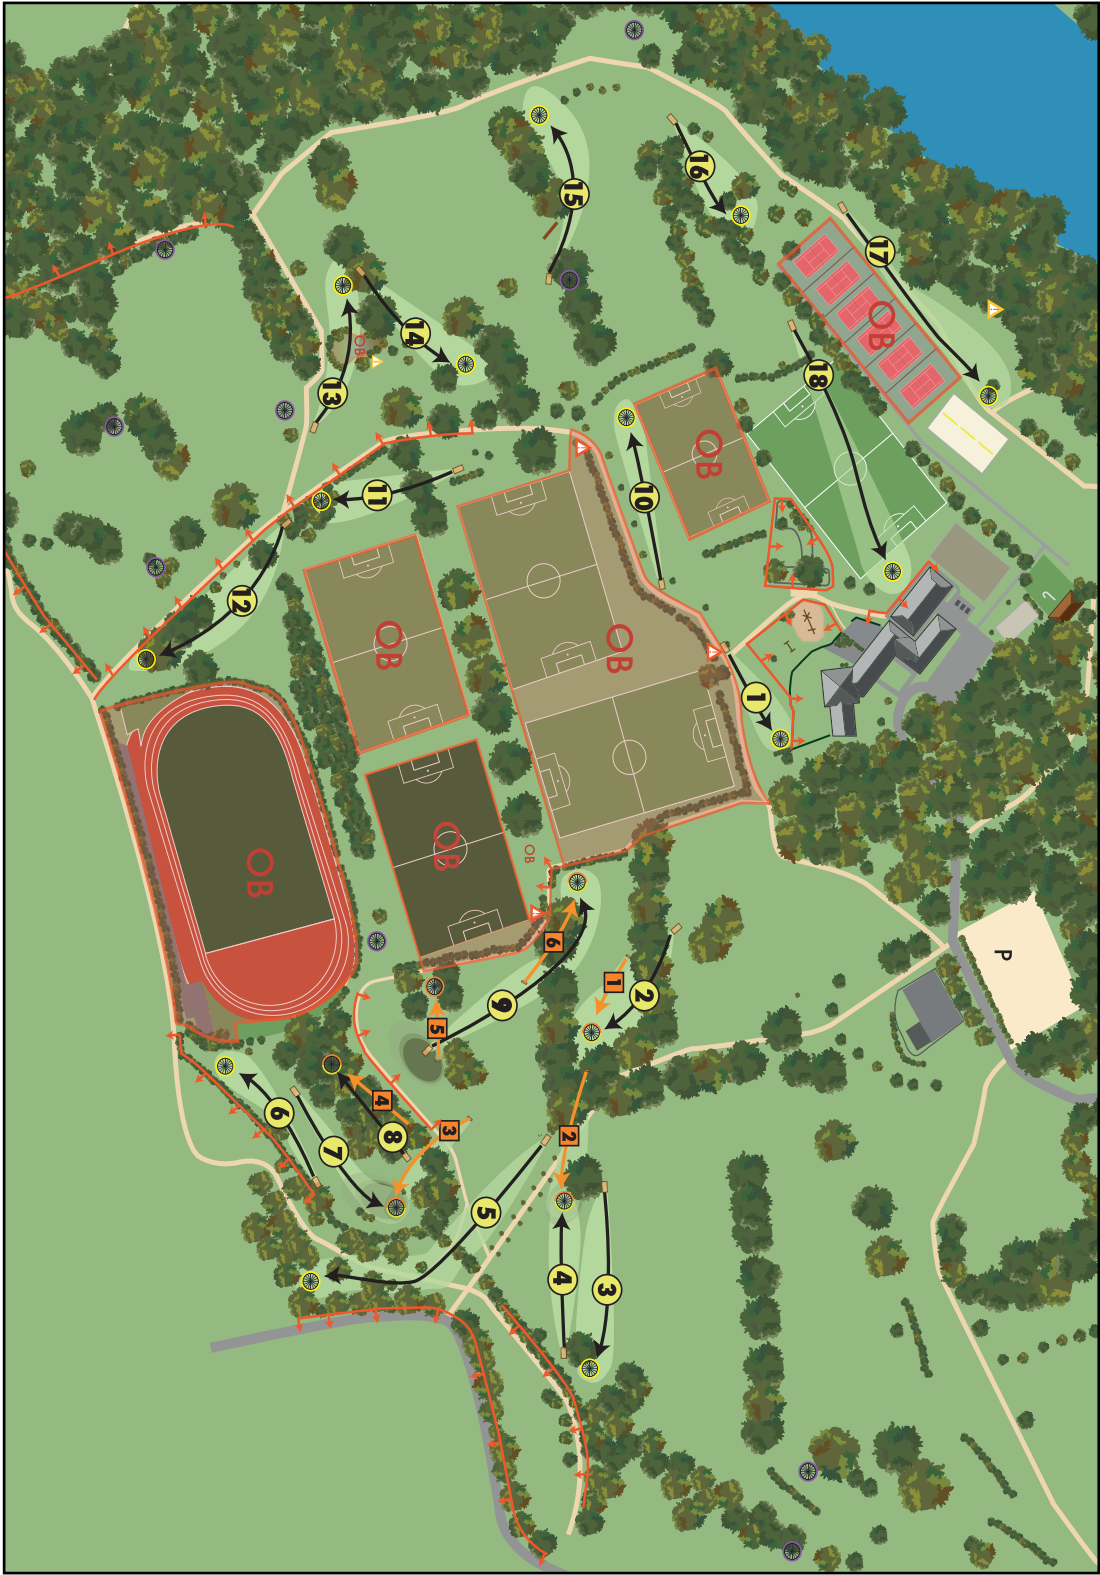

Panier	1	2	3	4	5	6	7	8	9	10	11	12	13	14	15	16	17	18	T
Par	3	3	3	3	5	3	3	3	4	3	3	4	3	3	3	3	4	5	61
Distance	80	100	91	84	154	84	85	62	125	82	76	110	80	70	75	64	127	160	888

Pour le parcours d'initiation, les Par sont tous en 3, inscrivez vos scores dans les cases des 6 premiers paniers

Le parcours de disc-golf des Evaux est placé sous la responsabilité de ses utilisateurs.
 Le Centre Intercommunal de sports, loisirs et nature des Evaux décline toute responsabilité pour les dommages corporels ou matériels causés par les joueurs.
 Ne lancez jamais votre disque lorsque celui-ci pourrait heurter une personne ou causer un dommage à la propriété d'autrui.

MERCI ET BON DISC-GOLF !

Les Evaux

Centre intercommunal de sports,
loisirs et nature des Evaux (Onex - GE)

DISC GOLF GENEVE

Parcours de Disc Golf

Parcours ouvert tous les jours, accès libre
 Disques à disposition auprès des gardiens
 Réservation pour groupes 022 879 85 85